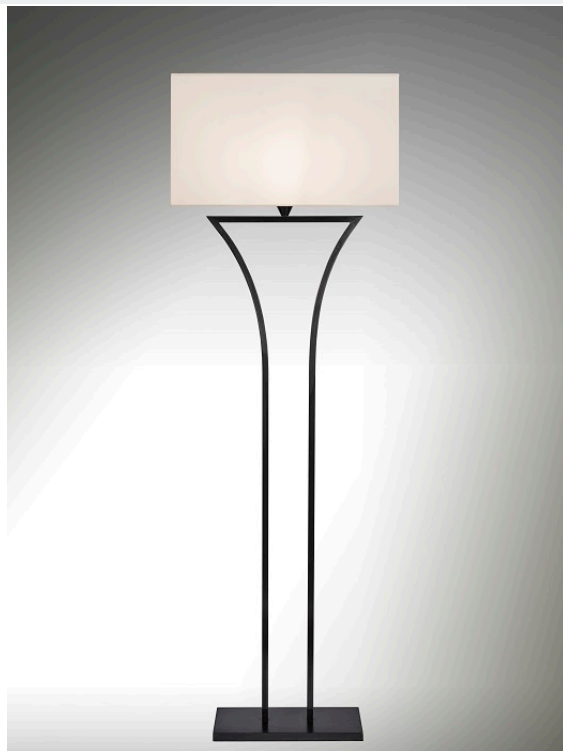

REF : LD204

Lampadaire

## Description :

Lampadaire réalisé en laiton  
Il se compose de deux tubes carrés formant des courbes harmonieuses sur une base rectangulaire  
Ce lampadaire au design élégant décore harmonieusement un salon, une chambre ou un bureau  
Disponible en patine noire ou doré mat  
Abat-jour présenté en chintz écru de forme rectangulaire (voir autres formes et coloris disponibles)

## Caractéristiques :

Référence :	LD204
Hauteur sans abat jour :	128 cm
Hauteur avec abat jour :	157 cm
Forme du tube :	Carré
Nombre d'abat-jour :	1
Forme de la base :	Rectangulaire
Dimension de la base :	15X35 cm
Matériaux :	Laiton
Puissance max :	8W Led
Norme :	CE IP20
Classe électrique :	2 - II
Douille :	E27
Interrupteur :	A pied
Cablage :	Bipolaire plat
Finition(s) :	

## Abat-jour :

Référence :	50.28x32
Hauteur :	32 cm
Matériaux :	Coton Chintz
Douille :	E27