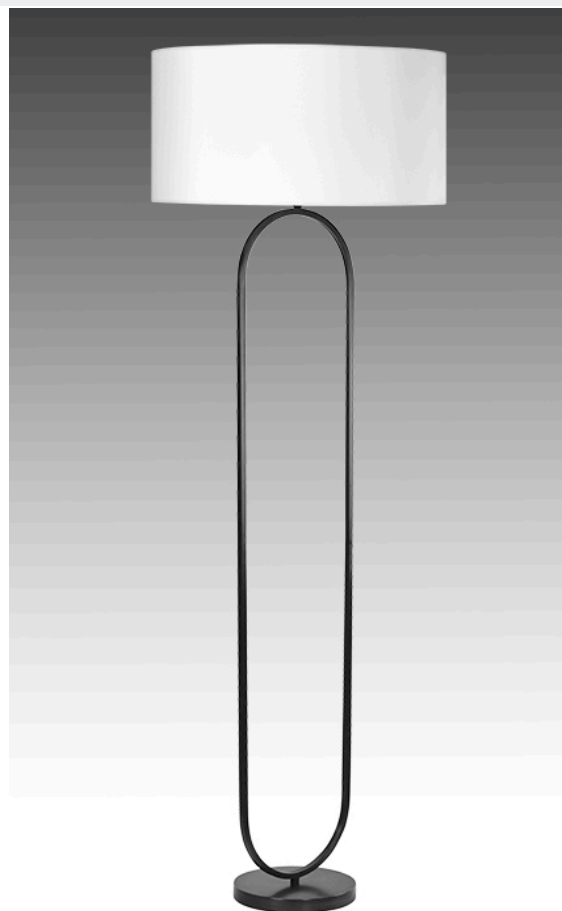

REF : LD203

Lampadaire

Description :

Lampadaire réalisé en laiton
Il se compose d'un tube carré formant un ovale harmonieux sur une base ronde
Ce lampadaire au design élégant décore harmonieusement un salon, une chambre ou un bureau
Disponible en patine noire ou doré mat
Abat-jour présenté en chintz écru de forme cylindrique (voir autres coloris disponibles)

Caractéristiques :

Référence :	LD203
Hauteur sans abat jour :	152 cm
Hauteur avec abat jour :	176 cm
Forme du tube :	Carré
Nombre d'abat-jour :	1
Forme de la base :	Rond
Dimension de la base :	26 cm
Matériaux :	Laiton
Puissance max :	8W Led
Norme :	CE IP20
Classe électrique :	2 - II
Douille :	E27
Interrupteur :	A pied
Cablage :	Bipolaire plat
Finition(s) :	

Abat-jour :

Référence :	60x60x30
Hauteur :	30 cm
Matériaux :	Coton Chintz
Douille :	E27