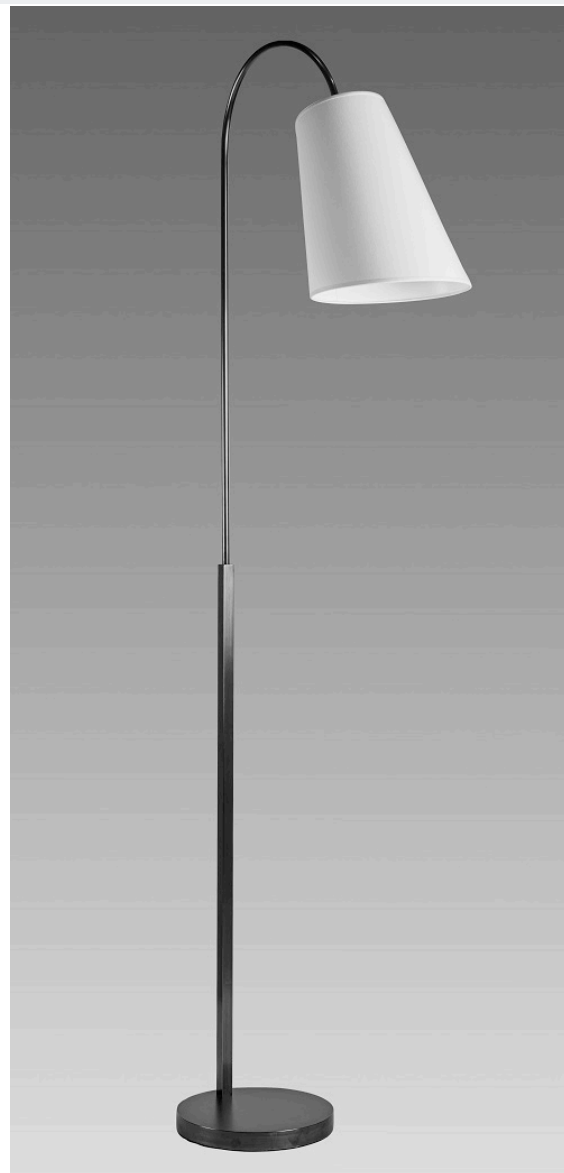

REF : LD202

Lampada

Description :

Lampadaire réalisé en laiton
Il se compose d'un tube rond recourbé sur une base ronde
Ce lampadaire contemporain avec une touche de classicisme
est parfait pour l'ambiance et la lecture dans un salon, une
chambre ou un bureau
Disponible en patine noire ou doré mat
Abat-jour présenté en chintz écru de forme conique
(voir autres coloris disponibles)

Caractéristiques :

| | |
|------------------------|---|
| Référence : | LD202 |
| Hauteur : | 177 cm |
| Forme du tube : | Rond |
| Nombre d'abat-jour : | 1 |
| Forme de la base : | Rond |
| Dimension de la base : | Diam.26 cm |
| Matériaux : | Laiton |
| Puissance max : | 8W Led |
| Norme : | CE IP20 |
| Classe électrique : | 2 - II |
| Douille : | E27 |
| Interrupteur : | A pied |
| Cablage : | Bipolaire plat |
| Finition(s) : |  |

Abat-jour :

| | |
|--------------------|---|
| Référence : | 24x14x34-27 (fixation E27 sur le haut de l'abat-jour) |
| Diamètre du haut : | 14 cm |
| Diamètre du bas : | 24 cm |
| Materiaux : | Chintz |
| Douille : | E27 |