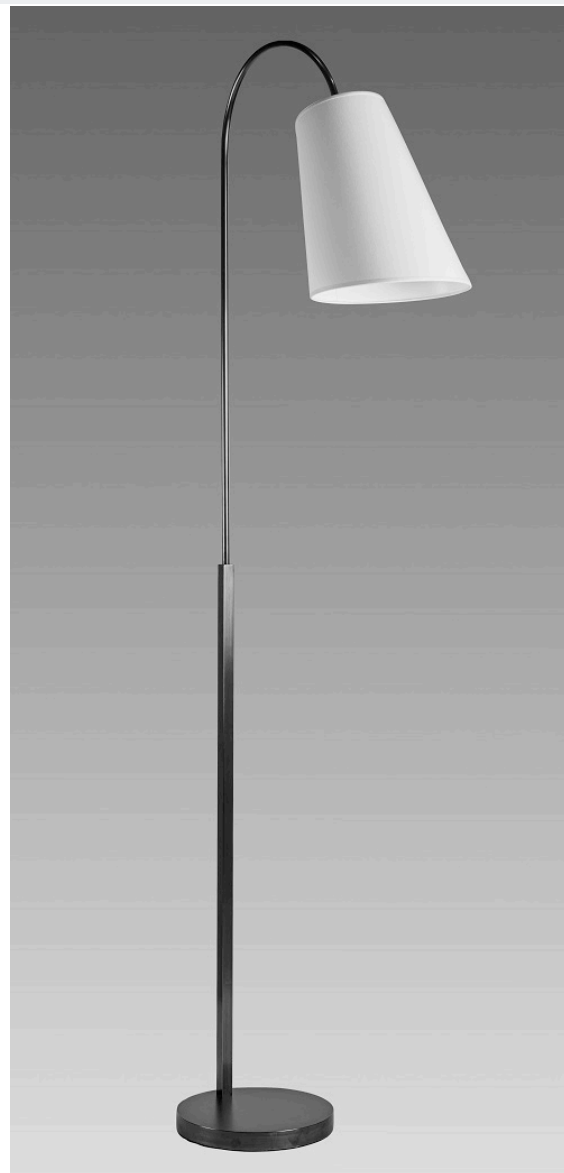

REF : LD202

Lampada

Description :

Lampadaire réalisé en laiton
Il se compose d'un tube rond recourbé sur une base ronde
Ce lampadaire contemporain avec une touche de classicisme
est parfait pour l'ambiance et la lecture dans un salon, une
chambre ou un bureau
Disponible en patine noire ou doré mat
Abat-jour présenté en chintz écru de forme conique
(voir autres coloris disponibles)

Caractéristiques :

Référence :	LD202
Hauteur :	177 cm
Forme du tube :	Rond
Nombre d'abat-jour :	1
Forme de la base :	Rond
Dimension de la base :	Diam.26 cm
Matériaux :	Laiton
Puissance max :	8W Led
Norme :	CE IP20
Classe électrique :	2 - II
Douille :	E27
Interrupteur :	A pied
Cablage :	Bipolaire plat
Finition(s) :	

Abat-jour :

Référence :	24x14x34-27 (fixation E27 sur le haut de l'abat-jour)
Diamètre du haut :	14 cm
Diamètre du bas :	24 cm
Materiaux :	Chintz
Douille :	E27