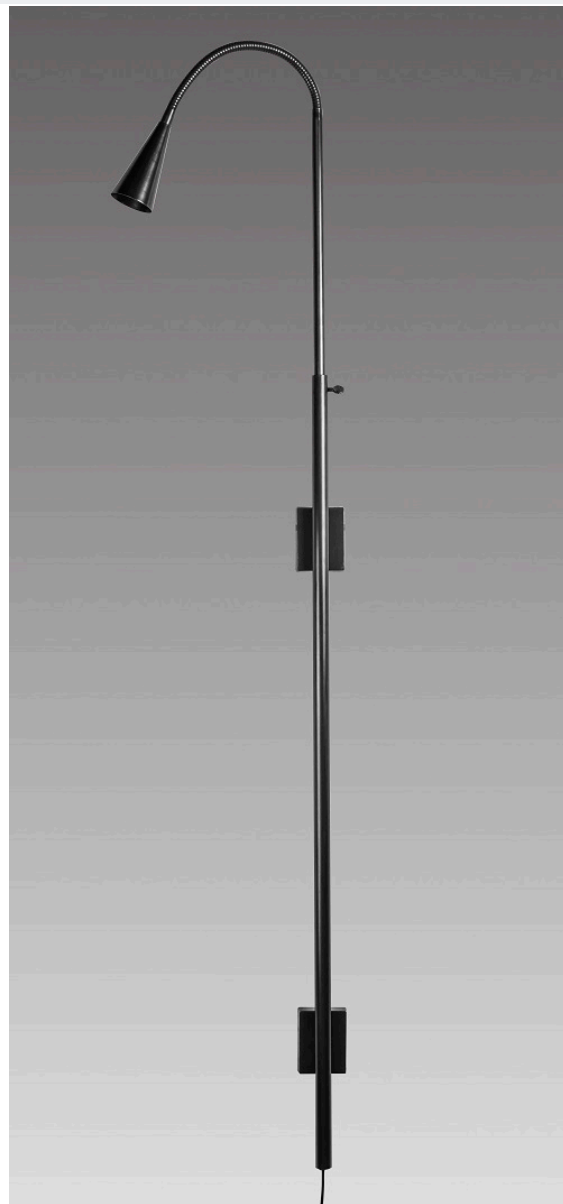

REF : ALL360

Applique murale

## Description :

Grande applique murale réalisée en laiton

Elle se compose d'un tube rond télescopique avec un cône sur un bras flexible, et fixée avec 2 bases carrées

Cette applique originale apporte un bel éclairage en tête de lit

Disponible en patine noire ou doré mat

## Caractéristiques :

Référence :	ALL360
Hauteur :	114-146 cm
Longueur du flexible :	30 cm
Forme du tube :	Rond
Forme de la base :	Rectangulaire
Dimension de la base :	6X8 cm
Matériaux :	Laiton
Puissance max :	3W Led
Norme :	CE IP20
Classe électrique :	2 - II
Douille :	G9
Interrupteur :	A pied
Cablage :	Bipolaire plat
Finition(s) :	