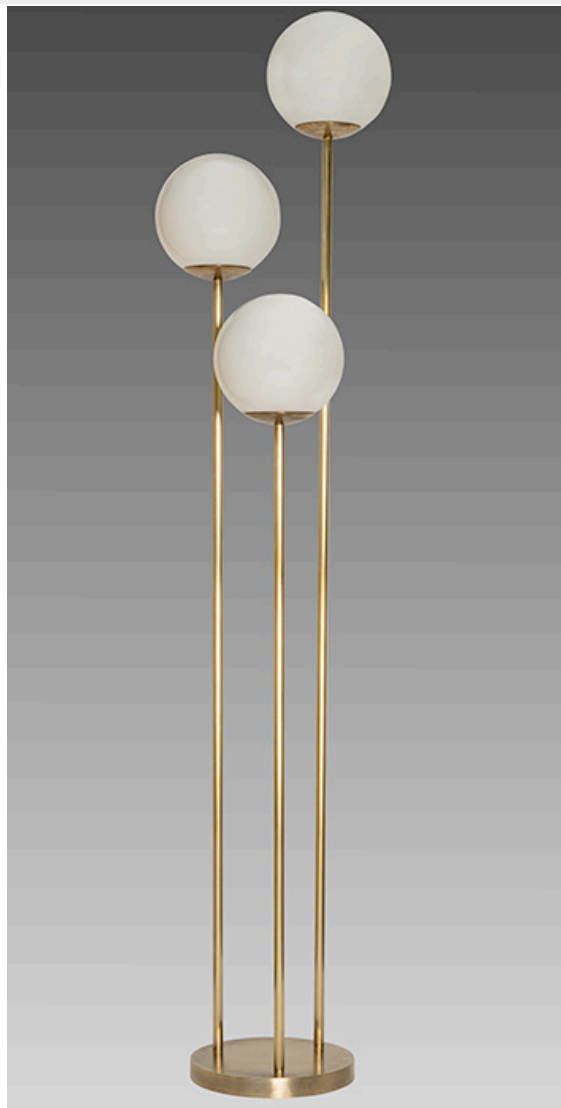

REF : LD8g

Lampadaire

## Description :

Lampadaire réalisé en laiton

Il se compose de 3 tubes ronds de longueurs différentes sur un pied rond

Ce lampadaire design apporte une touche d'originalité à votre intérieur

Disponible en patine noire ou doré mat

3 globes en verre blanc (fournis)

## Caractéristiques :

|                        |   |
|------------------------|---|
| Référence :            | LD8g  |
| Hauteur :              | 172 cm  |
| Forme du tube :        | Rond  |
| Forme de la base :     | Rond  |
| Dimension de la base : | Diam. 26 cm   |
| Matériaux :            | Laiton  |
| Puissance max :        | 3x8W Led  |
| Norme :                | CE IP20   |
| Classe électrique :    | 2 - II  |
| Douille :              | E27   |
| Interrupteur :         | A pied  |
| Cablage :              | Bipolaire plat  |
| Finition(s) :          |  |