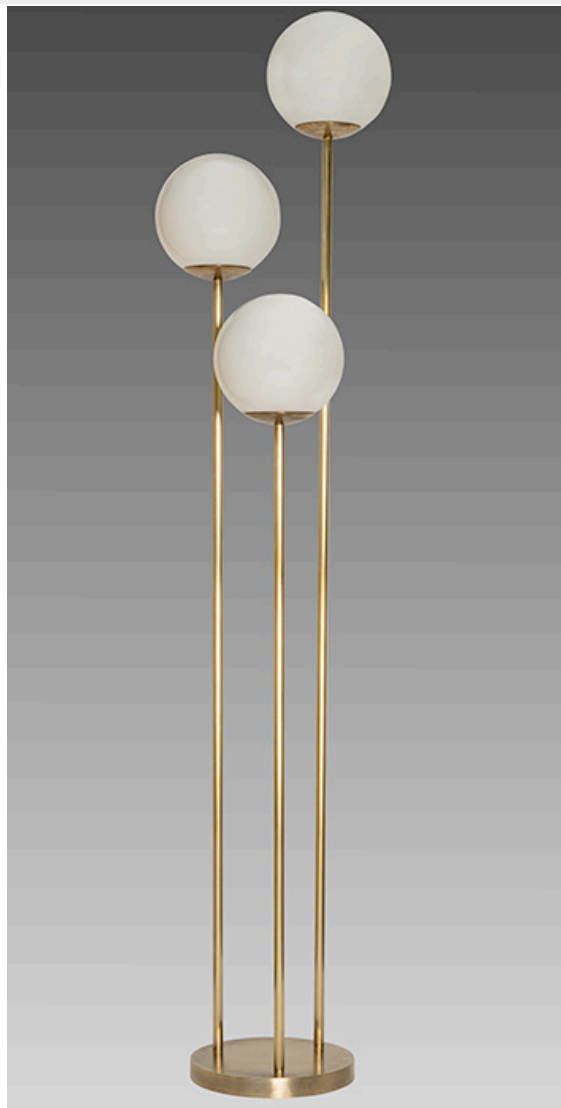

REF : LD8g

Lampadaire

Description :

Lampadaire réalisé en laiton

Il se compose de 3 tubes ronds de longueurs différentes sur un pied rond

Ce lampadaire design apporte une touche d'originalité à votre intérieur

Disponible en patine noire ou doré mat

3 globes en verre blanc (fournis)

Caractéristiques :

Référence :	LD8g
Hauteur :	172 cm
Forme du tube :	Rond
Forme de la base :	Rond
Dimension de la base :	Diam. 26 cm
Matériaux :	Laiton
Puissance max :	3x8W Led
Norme :	CE IP20
Classe électrique :	2 - II
Douille :	E27
Interrupteur :	A pied
Cablage :	Bipolaire plat
Finition(s) :