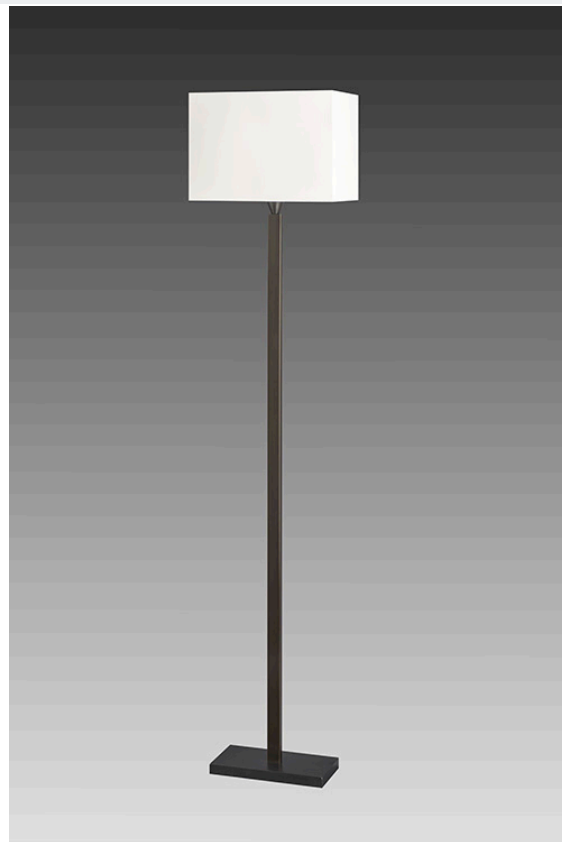

REF : LD62B

Lampadaire

Description :

Lampadaire réalisé en laiton

Il se compose d'un tube rectangulaire sur un pied rectangulaire

Ce lampadaire contemporain apporte une touche d'élégance à votre intérieur

Disponible en patine noire

Existe en petite taille (LD62A)

Abat-jour présenté en chintz écru de forme pyramidale tronquée (voir autres formes et autres coloris disponibles)

Caractéristiques :

Référence :	LD62B
Hauteur sans abat jour :	146 cm
Hauteur avec abat jour :	166 cm
Forme du tube :	Rectangulaire
Nombre d'abat-jour :	1
Forme de la base :	Rectangulaire
Dimension de la base :	12 x 24 cm
Matériaux :	Laiton
Puissance max :	8W Led
Norme :	CE IP20
Classe électrique :	2 - II
Douille :	E27
Interrupteur :	A pied
Cablage :	Bipolaire plat
Finition(s) :	

Abat-jour :

Référence :	30.19x21
Hauteur :	21 cm
Matériaux :	Coton Chintz
Douille :	E27