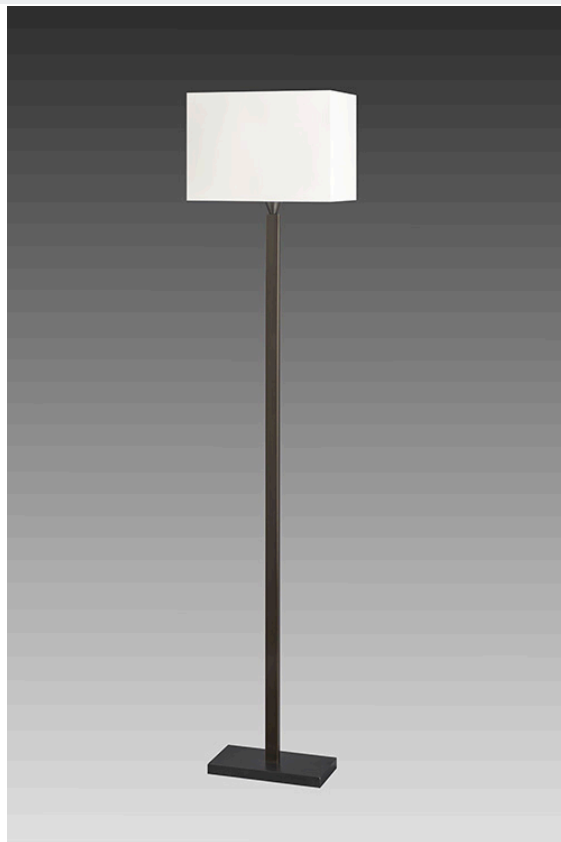

REF : LD62B

Lampadaire

Description :

Lampadaire réalisé en laiton

Il se compose d'un tube rectangulaire sur un pied rectangulaire

Ce lampadaire contemporain apporte une touche d'élégance à votre intérieur

Disponible en patine noire

Existe en petite taille (LD62A)

Abat-jour présenté en chintz écru de forme pyramidale tronquée (voir autres formes et autres coloris disponibles)

Caractéristiques :

Référence :	LD62B
Hauteur sans abat jour :	146 cm
Hauteur avec abat jour :	166 cm
Forme du tube :	Rectangulaire
Nombre d'abat-jour :	1
Forme de la base :	Rectangulaire
Dimension de la base :	12 x 24 cm
Matériaux :	Laiton
Puissance max :	8W Led
Norme :	CE IP20
Classe électrique :	2 - II
Douille :	E27
Interrupteur :	A pied
Cablage :	Bipolaire plat
Finition(s) :	

Abat-jour :

Référence :	30.19x21
Hauteur :	21 cm
Matériaux :	Coton Chintz
Douille :	E27