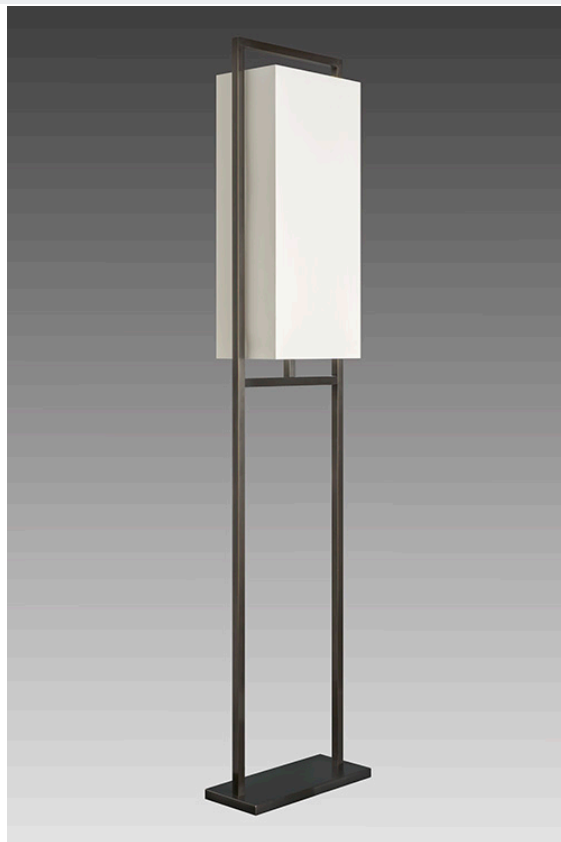

REF : LD61

Lampadaire

Description :

Lampadaire réalisé en laiton

Il se compose d'un double cadre rectangulaire sur un pied rectangulaire, dans le rectangle du haut est inséré l'abat-jour

Ce lampadaire contemporain apporte un design original à votre intérieur

Disponible en patine noire

Abat-jour présenté en chintz écru de forme rectangulaire (voir autres formes et autres coloris disponibles)

Caractéristiques :

Référence :	LD61
Hauteur :	152 cm
Forme du tube :	Carré
Nombre d'abat-jour :	1
Forme de la base :	Rectangulaire
Dimension de la base :	15x35 cm
Matériaux :	Laiton
Puissance max :	8W Led
Norme :	CE IP20
Classe électrique :	2 - II
Douille :	E27
Interrupteur :	A pied
Cablage :	Bipolaire plat
Finition(s) :	

Abat-jour :

Référence :	26.17x57
Hauteur :	57 cm
Matériaux :	Coton Chintz
Douille :	E27