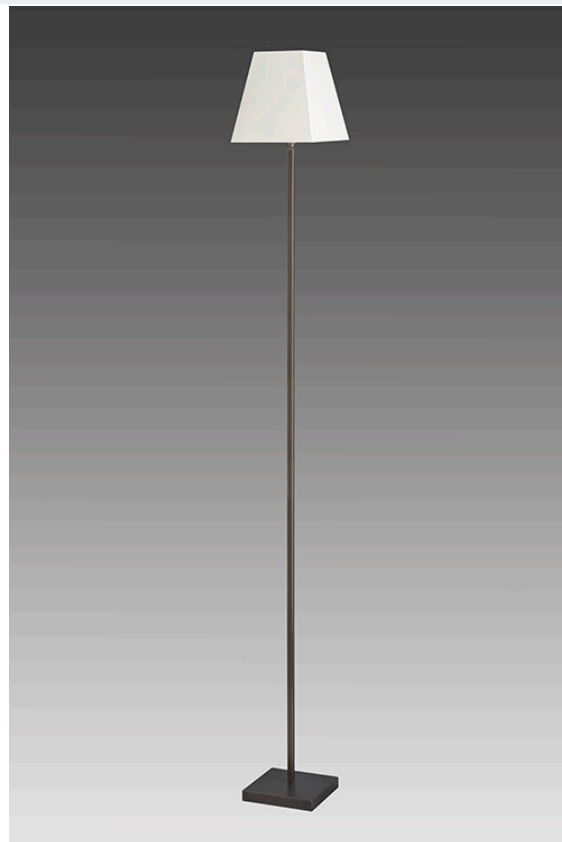

REF : LD58C

Lampadaire

Description :

Lampadaire réalisé en laiton

Il se compose d'un tube carré sur un pied carré

Ce lampadaire sobre et élégant reste discret dans votre intérieur

Disponible en patine noire ou dorée mat

Existe en petite (LD58A) et en moyenne taille (LD58B)

Abat-jour présenté en chintz écru de forme pyramidale tronquée (voir autres formes et autres coloris disponibles)

Caractéristiques :

Référence :	LD58C
Hauteur sans abat jour :	156 cm
Hauteur avec abat jour :	174 cm
Forme du tube :	Carré
Nombre d'abat-jour :	1
Forme de la base :	Carré
Dimension de la base :	18x18 cm
Matériaux :	Laiton
Puissance max :	8W Led
Norme :	CE IP20
Classe électrique :	2 - II
Douille :	E27
Interrupteur :	A pied
Cablage :	Bipolaire plat
Finition(s) :	

Abat-jour :

Référence :	20.20x12x19
Dimension du haut :	12x12 cm
Dimension du bas :	20x20 cm
Matériaux :	Coton Chintz
Douille :	E27