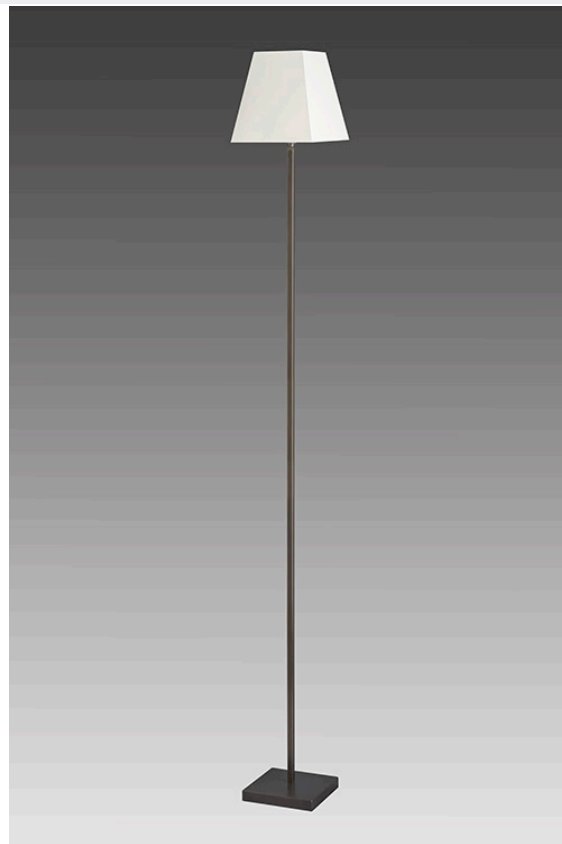

REF : LD58C

Lampadaire

Description :

Lampadaire réalisé en laiton

Il se compose d'un tube carré sur un pied carré

Ce lampadaire sobre et élégant reste discret dans votre intérieur

Disponible en patine noire ou dorée mat

Existe en petite (LD58A) et en moyenne taille (LD58B)

Abat-jour présenté en chintz écru de forme pyramidale tronquée (voir autres formes et autres coloris disponibles)

Caractéristiques :

Référence :	LD58C
Hauteur sans abat jour :	156 cm
Hauteur avec abat jour :	174 cm
Forme du tube :	Carré
Nombre d'abat-jour :	1
Forme de la base :	Carré
Dimension de la base :	18x18 cm
Matériaux :	Laiton
Puissance max :	8W Led
Norme :	CE IP20
Classe électrique :	2 - II
Douille :	E27
Interrupteur :	A pied
Cablage :	Bipolaire plat
Finition(s) :	

Abat-jour :

Référence :	20.20x12x19
Dimension du haut :	12x12 cm
Dimension du bas :	20x20 cm
Matériaux :	Coton Chintz
Douille :	E27