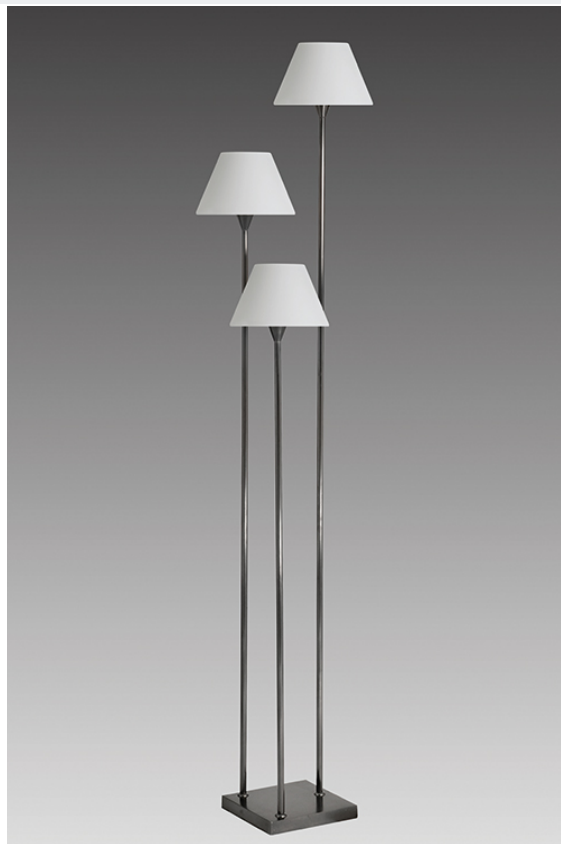

## Description :

Lampadaire réalisé en laiton

Il se compose de 3 tubes ronds de longueurs différentes sur un pied carré

Ce lampadaire contemporain apporte une touche d'originalité à votre intérieur

Disponible en patine noire ou dorée mat, et en nickel brossé

Abat-jours présentés en chintz écru de forme conique (voir autres formes et autres coloris disponibles)

## Caractéristiques :

Référence :	LD49
Hauteur sans abat jour :	156 cm
Hauteur avec abat jour :	167 cm
Forme du tube :	Rond
Nombre d'abat-jour :	3
Forme de la base :	Carré
Dimension de la base :	22 x 22 cm
Matériaux :	Laiton
Puissance max :	3x4W Led
Norme :	CE IP20
Classe électrique :	2 - II
Douille :	E14
Interrupteur :	A pied
Cablage :	Bipolaire plat
Finition(s) :	

## Abat-jour :

Référence :	20x10x13
Diamètre du haut :	10 cm
Diamètre du bas :	20 cm
Matériaux :	Coton Chintz
Douille :	E14